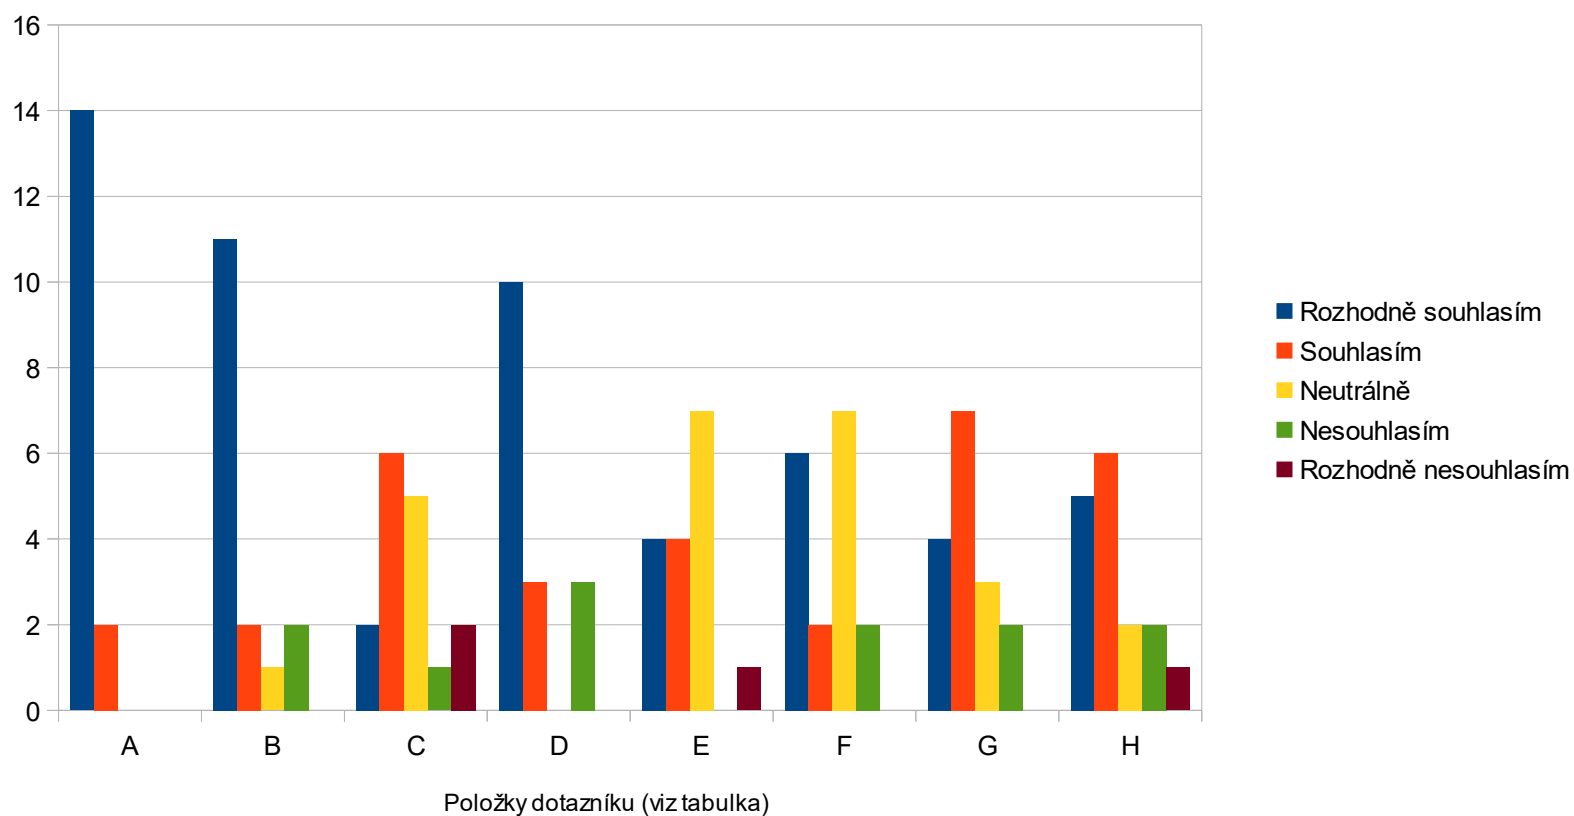

Mateřská škola Omice, okres Brno-venkov, příspěvková organizace
Brněnská 81, 664 41 Omice

Vyhodnocení dotazníku pro rodiče dětí MŠ Omice ve školním roce 2017/2018

		<i>Rozhodně souhlasím</i>	<i>Souhlasím</i>	<i>Neutrálně</i>	<i>Nesouhlasím</i>	<i>Rozhodně nesouhlasím</i>
Prostředí MŠ je podnětné.	A	14	2	0	0	0
Dětem je podávána vhodná a pestrá strava.	B	11	2	1	2	0
Informace o mém dítěti považuji za dostatečné.	C	2	6	5	1	2
Komunikaci se zaměstnanci školy považuji za vstřícnou.	D	10	3	0	3	0
MŠ se věnuje přípravě dětí na základní školu.	E	4	4	7	0	1
Režim školy je pružný a vyhovující pro naše potřeby.	F	6	2	7	2	0
S průběhem školního roku jsem spokojen/a.	G	4	7	3	2	0
MŠ nabízí dostatečné množství akcí.	H	5	6	2	2	1